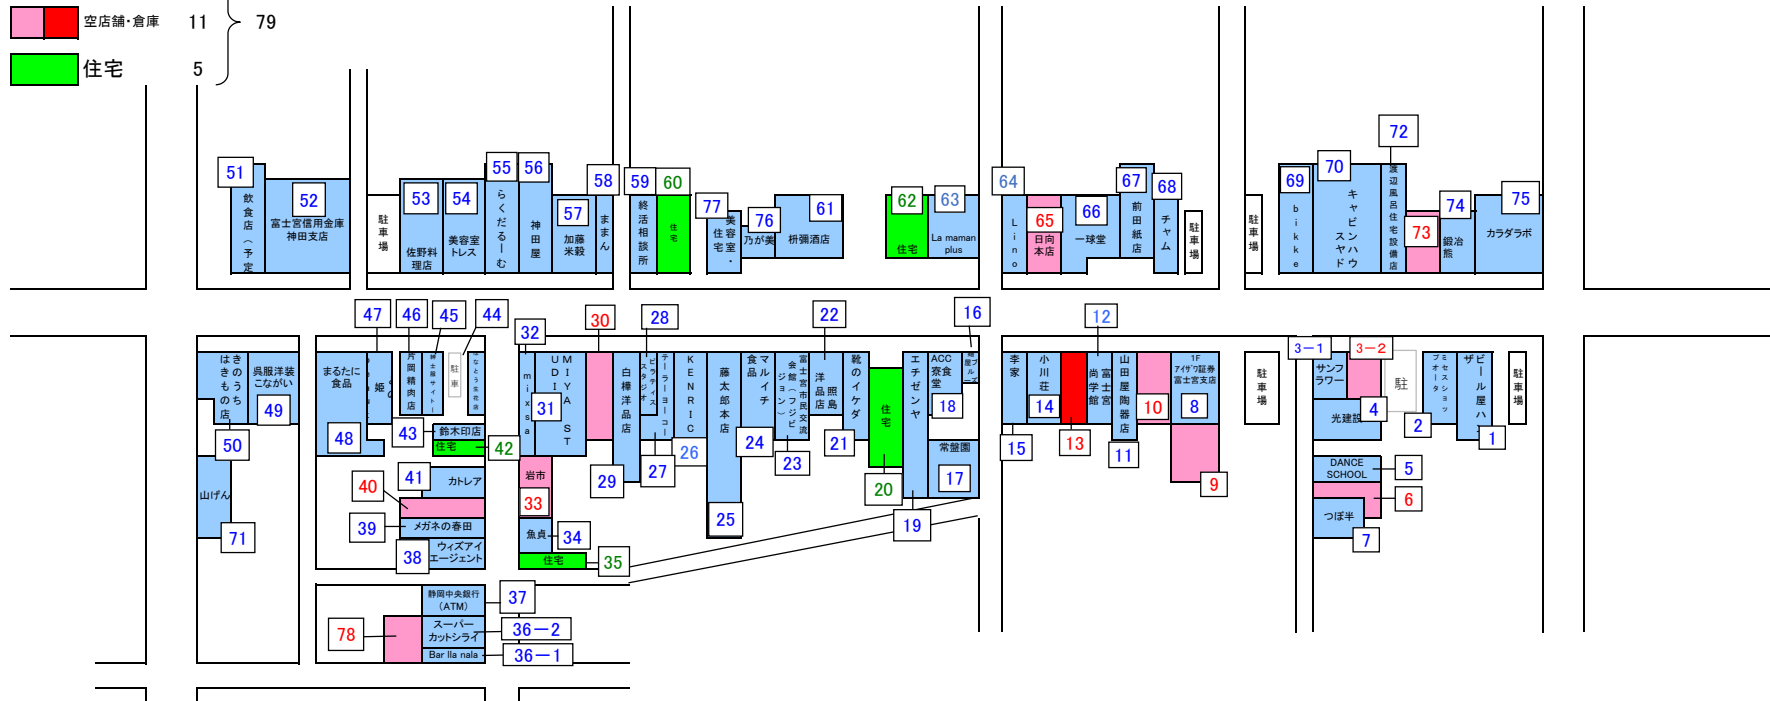

○神田商店街

営業店舗 63
 空店舗・倉庫 11
 住宅 5

店舗名(空き店舗は旧)	分類
1 ビール屋ハンザ	F 飲食
2 ミセスショップオータ	A 婦人服
3-1 サンフラワー	F 飲食
3-2 サンフラワー	問合せはサンフラワーへ
4 樹光建設	
5 DANCE SCHOOL	G ダンス場
6	
7 つぼ半	F 飲食(やきそば)
8 アイザワ証券富士宮支店	G 証券
9	
10 志太屋	
11 山田屋陶器店	C 陶器
12 富士宮尚学館	G 学習塾
13 小川荘で使用	
14 小川荘	F 飲食(割烹旅館)
15 李家	F 飲食(中華料理)
16 麵屋ブルーズ	F 飲食
17 常盤園	B 茶類
18 ｸｯﾄﾞ薬局	E 薬局
19 エチゼンヤ	C 家具
20 住宅	

店舗名(空き店舗は旧)	分類
21 靴のイケダ	A 靴・履物
22 照島洋品店	A 衣料品
23 富士宮市民交流会館	G イベントスペース
24 マルイチ食品	B 各種食料品
25 藤太郎本店	B 和洋菓子
26 KENRIC	B 健康食品小売業
27 テーラーヨーコー	A 男性服
28 ピラティススタジオ	G ヨガスタジオ
29 白樺洋品店	A 婦人服
30	
31 MIYA STUDIO	G サービス業
32 mixsa	E アクアリウム
33 お食事処岩市	F 飲食(そば)
34 魚貞	B 鮮魚
35 住宅	
36-1F Bar Ila nala	F 飲食(バー)
36-2F スーパーカットシライ	G 理容
37 静岡中央銀行(ATM)	G 銀行
38 榎ウイズアイエージェント	G 保険代理店
39 メガネの春田	E メガネ
40	